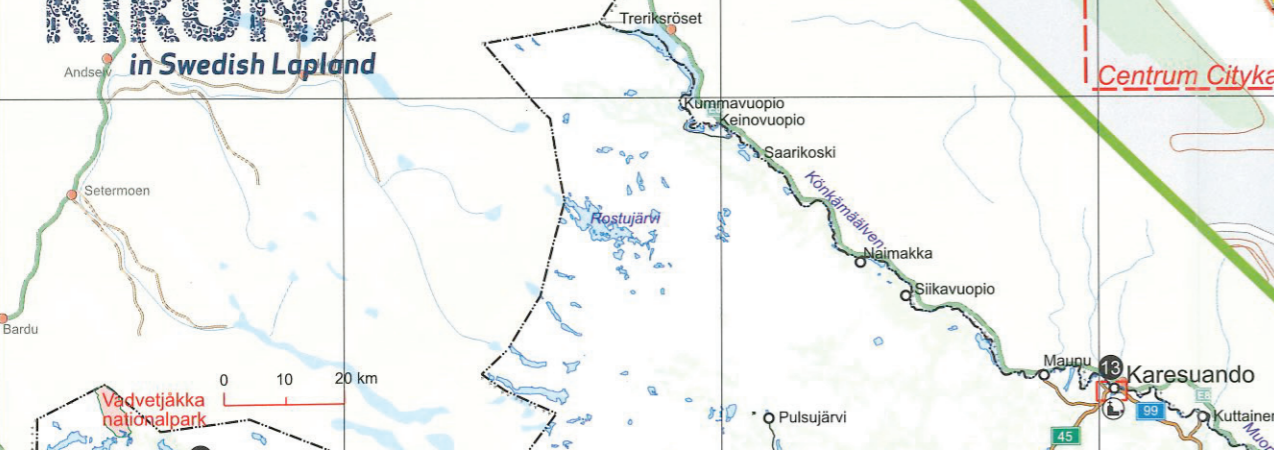

Kartbilderna kan påverkas av Stadsomvandlingen under året.

Sevärdheter/Sightseeing i Kiruna

- 1 Hjalmar Lundbohmsgården
- 2 Kiruna Kyrka
- 3 Kiruna Stadshus
- 4 Samegården
- 5 Jukkasjärvi
- 6 Abisko
- 7 Björkliden
- 8 Tornehamn
- 9 Riksgränsen
- 10 Nikkaluokta
- 11 Svappavara Kyrka
- 12 Vittangi Kyrka
- 13 Karesuando Kyrka
- 14 Lappeasuando
- 15 Kurravarra

KIRUNA
in Swedish Lapland

Bus timetable from Kiruna to IRF (Space Campus)

	M	Tu	W	Th	F
1. Camp Ripan	8:30	8:50		8:50	8:50
2. Folkets Hus	8:35	8:55		8:55	8:55
3. Hotel E10	8:45	9:05		9:05	9:05
4. IRF	9:00	9:20		9:20	9:20

3. Bus stop opposite Hotel E10

Centrum Citykarta